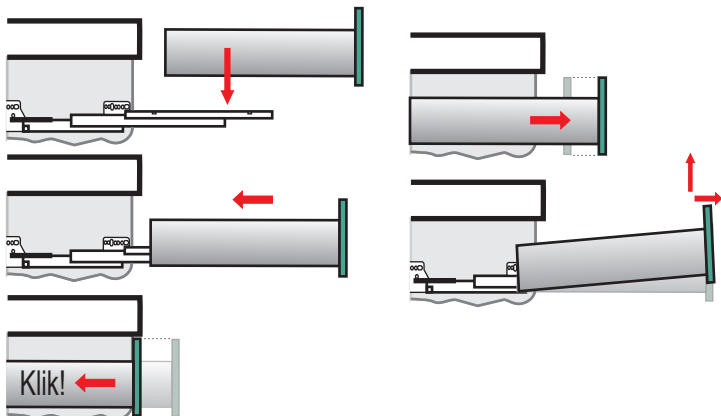

		X	Y	Z
LK	1 door	68,7 cm	59,3 cm	61,7cm
HHK	1 door 1 drawer	96,8 cm	87,4 cm	89,8cm
HHK	1 door	96,8 cm	87,4 cm	89,8cm
MHK	2 doors	137,4 cm	128,0 cm	152 cm
HK	1 door	171,5 cm	162,1 cm	164,5cm
HK	2 doors	171,5 cm	162,1 cm	164,5cm

3

4

5

6

7

OPTIONAL
WHITE 15964000

8

When the handle is screwed:

9

Turn off soft close