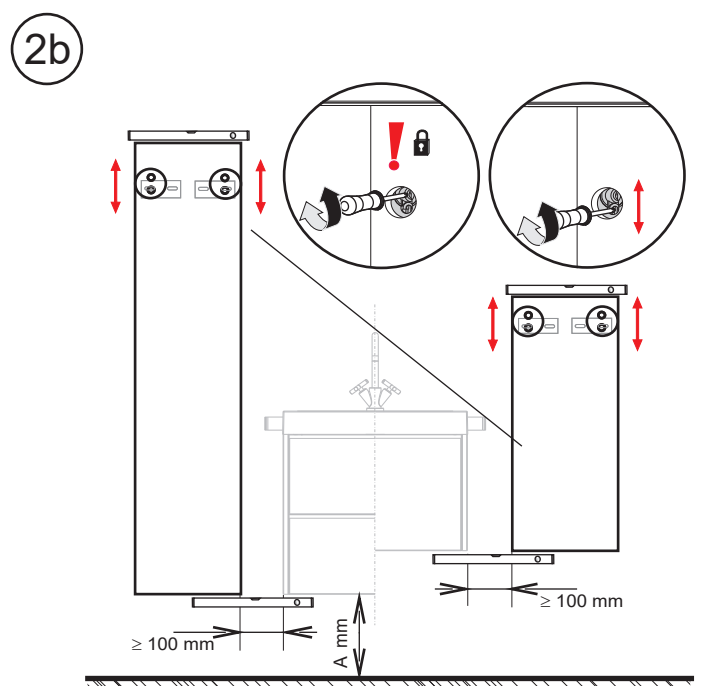

		X	Y	Z
LK	1 door	68,7 cm	59,3 cm	61,7cm
HHK	1 door 1 drawer	96,8 cm	87,4 cm	89,8cm
HHK	1 door	96,8 cm	87,4 cm	89,8cm
MHK	2 doors	137,4 cm	128,0 cm	152 cm
HK	1 door	171,5 cm	162,1 cm	164,5cm
HK	2 doors	171,5 cm	162,1 cm	164,5cm

3

4

5

6

7

OPTIONAL
WHITE 15964000

8

When the handle is screwed: