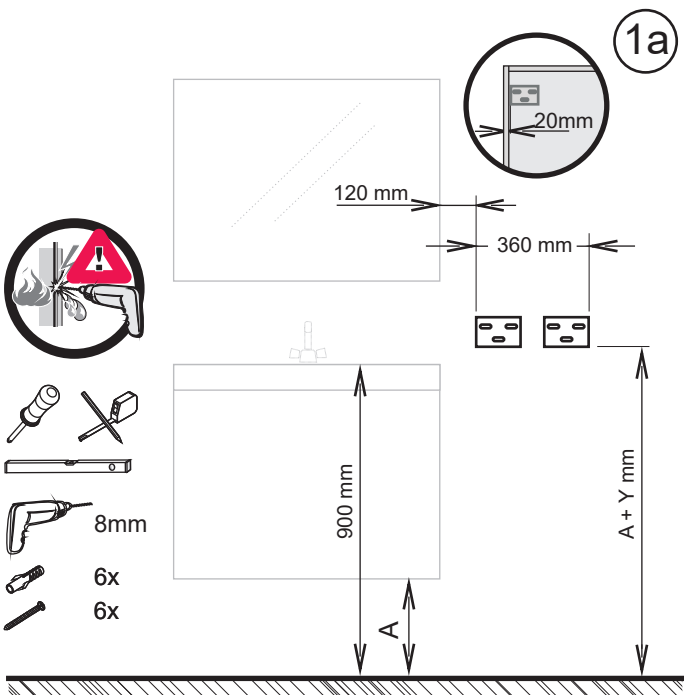

		X	Y	Z
LK	1 door	68,7 cm	59,3 cm	61,7cm
HHK	1 door 1 drawer	96,8 cm	87,4 cm	89,8cm
HHK	1 door	96,8 cm	87,4 cm	89,8cm
MHK	2 doors	137,4 cm	128,0 cm	152 cm
HK	1 door	171,5 cm	162,1 cm	164,5cm
HK	2 doors	171,5 cm	162,1 cm	164,5cm

3

4

5

6

7

OPTIONAL
WHITE 15964000

8

When the handle is screwed: