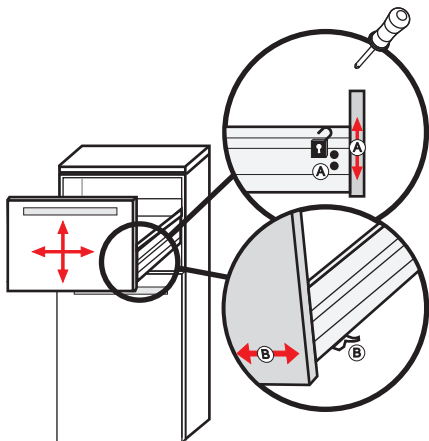

		X	Y	Z
LK	1 door	68,7 cm	59,3 cm	61,7cm
HHK	1 door 1 drawer	96,8 cm	87,4 cm	89,8cm
HHK	1 door	96,8 cm	87,4 cm	89,8cm
MHK	2 doors	137,4 cm	128,0 cm	152 cm
HK	1 door	171,5 cm	162,1 cm	164,5cm
HK	2 doors	171,5 cm	162,1 cm	164,5cm

3

4

5

6

7

OPTIONAL
WHITE 15964000

8

When the handle is screwed: