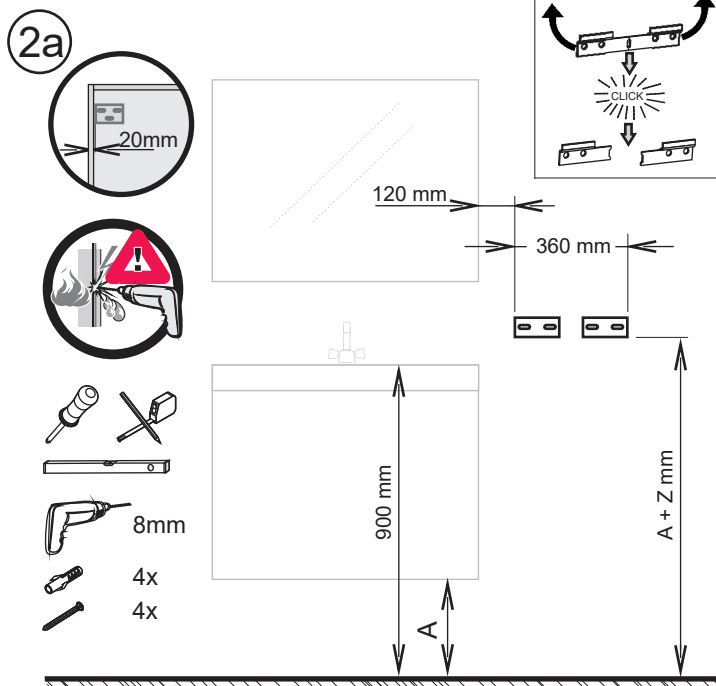

		X	Y	Z
LK	1 door	68,7 cm	59,3 cm	61,7cm
HHK	1 door 1 drawer	96,8 cm	87,4 cm	89,8cm
HHK	1 door	96,8 cm	87,4 cm	89,8cm
MHK	2 doors	137,4 cm	128,0 cm	152 cm
HK	1 door	171,5 cm	162,1 cm	164,5cm
HK	2 doors	171,5 cm	162,1 cm	164,5cm

3

4

5

6

7

OPTIONAL
WHITE 15964000

8

When the handle is screwed: