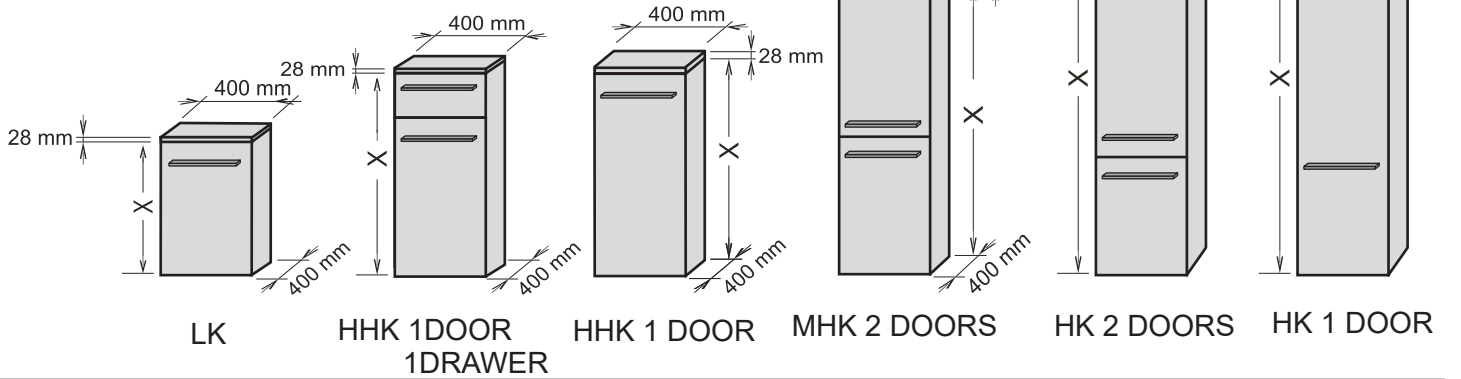

		X	Y	Z
LK	1 door	68,7 cm	59,3 cm	61,7cm
HHK	1 door 1 drawer	96,8 cm	87,4 cm	89,8cm
HHK	1 door	96,8 cm	87,4 cm	89,8cm
MHK	2 doors	137,4 cm	128,0 cm	152 cm
HK	1 door	171,5 cm	162,1 cm	164,5cm
HK	2 doors	171,5 cm	162,1 cm	164,5cm

3

4

5

6

7

OPTIONAL
WHITE 15964000

8

When the handle is screwed: